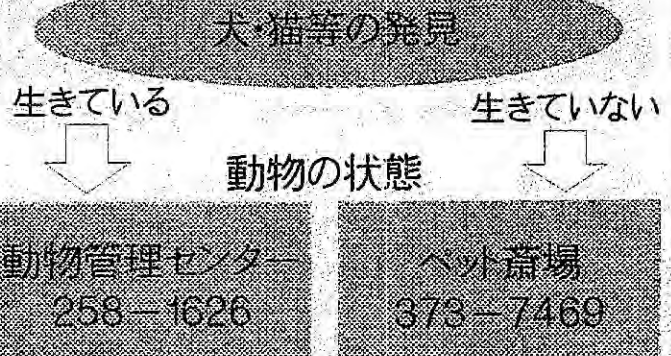

犬・猫等の適切な取扱い

◇遺失物法の規定について◇
拾得された動物の取扱いに当たっては、動物愛護の観点から、専門的な職員及び専門の施設を持つ都道府県等が取り扱うことが適切だとされています。