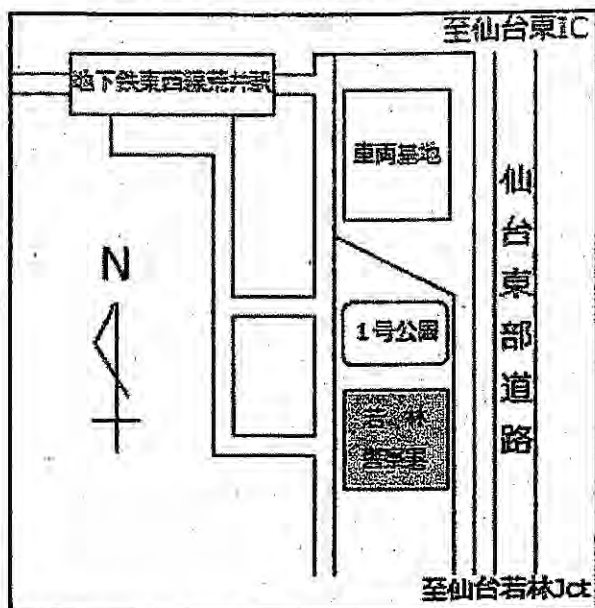

## 平成31年4月に「若林警察署」が開署予定 ～管轄区域は仙台市若林区全域～

- 所在地  
仙台市若林区荒井東1丁目8-2  
※ 地下鉄東西線荒井駅から南へ約500メートルです。
- 電話番号（開署日に開通）  
022(390)7171（代表）
- ※ 正式な開署日は宮城県警ホームページ等で発表予定

仙台市若林区内にお住まいの方・若林区内の事業所の方へ  
開署後の事件・事故、落とし物等の届出、各種相談、各種申請は、  
若林警察署までお願いします。